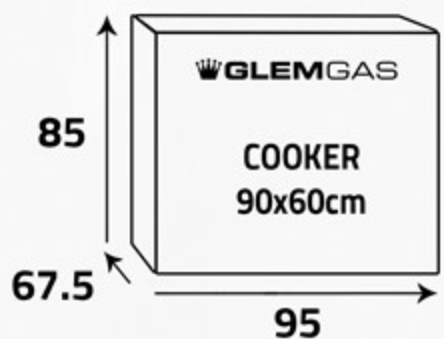

#### سطح الطهي Cooktop

4 شعلات غاز & 2 كهرباء  
4 Gas burners & 2 Electric

أبعاد  
التغليف (سم)  
Packing  
Dimensions (cm)

الوزن الإجمالي (كغ)  
Gross Weight (Kg)

72.8

الوزن الصافي (كغ)  
Net Weight (Kg)

68