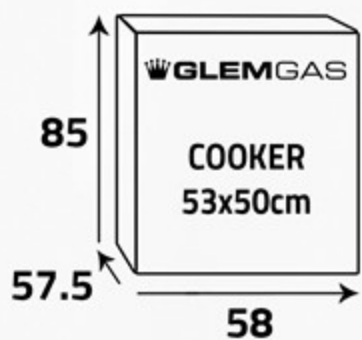

سطح الطهي  
Cooktop

4 شعلات غاز  
4 Gas burners

أبعاد التغليف (سم)  
Packing Dimensions (cm)

الوزن الإجمالي (كغ)  
Gross Weight (Kg)

42.6

الوزن الصافي (كغ)  
Net Weight (Kg)

34

**غطاء زجاجي شفاف**