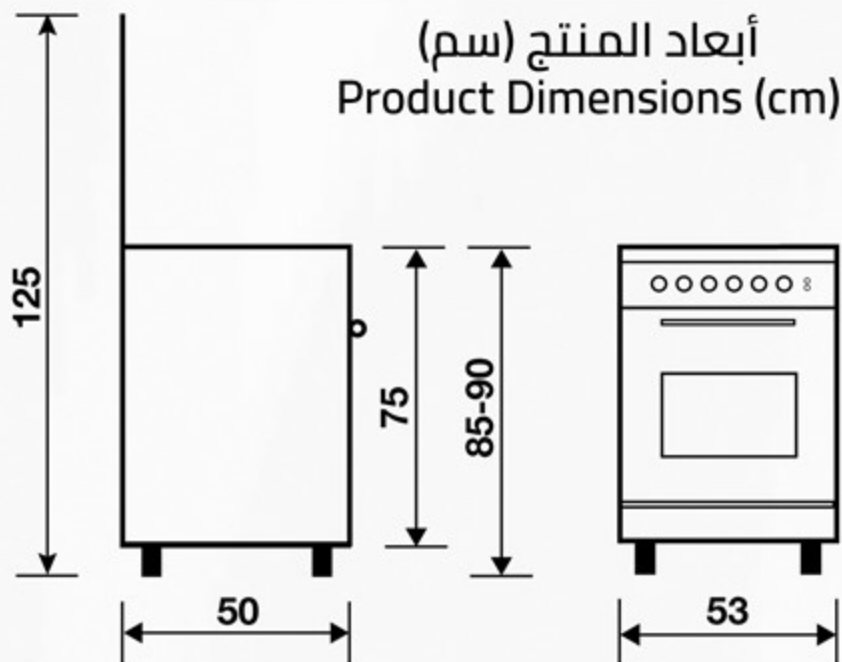

سطح الطهي  
Cooktop

4 شعلات غاز  
4 Gas burners

أبعاد التغليف (سم)  
Packing Dimensions (cm)

الوزن الإجمالي (كغ)  
Gross Weight (Kg)

42.6

الوزن الصافي (كغ)  
Net Weight (Kg)

34

**غطاء زجاجي شفاف**