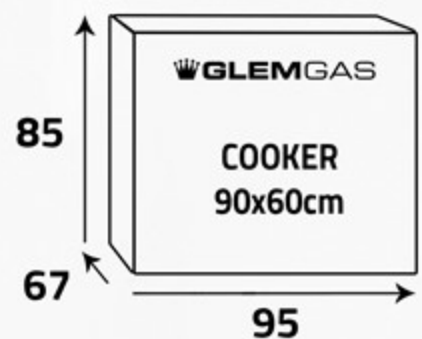

سطح الطهي Cooktop

5 شعلات غاز
5 Gas burners

أبعاد التغليف (سم)
Packing Dimensions (cm)

الوزن الإجمالي (كغ)
Gross Weight (Kg)

74

الوزن الصافي (كغ)
Net Weight (Kg)

62

غطاء زجاجي (كريستال)