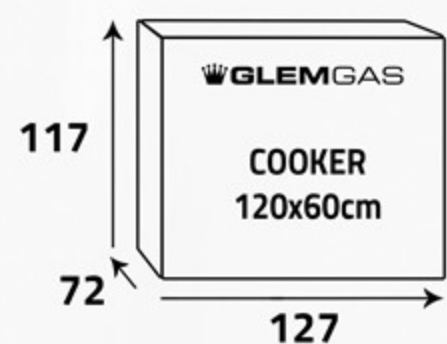

**Product Dimensions (mm)**

**أبعاد المنتج (مم)**

أبعاد  
التغليف (سم)  
Packing  
Dimensions (cm)

الوزن الإجمالي (كغ)  
Gross Weight (Kg)

160

الوزن الصافي (كغ)  
Net Weight (Kg)

115

**أكبر فرن غاز متعدد الوظائف مزود بمروحتين  
مروحتين عالية السرعة**