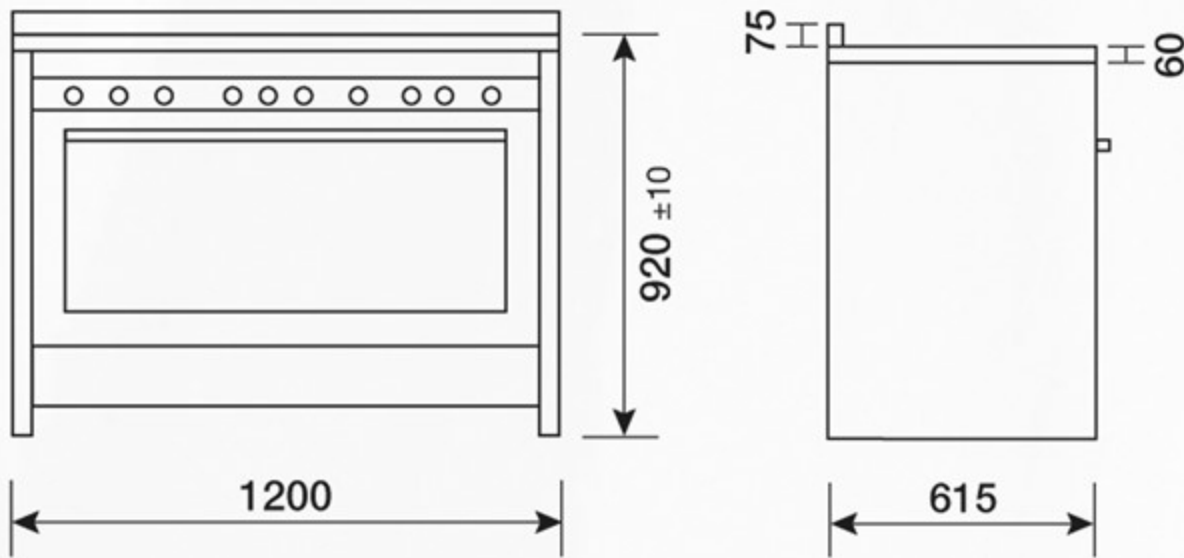

**Product Dimensions (mm)**

**أبعاد المنتج (مم)**

أبعاد  
التغليف (سم)  
Packing  
Dimensions (cm)

الوزن الإجمالي (كغ)  
Gross Weight (Kg)

160

الوزن الصافي (كغ)  
Net Weight (Kg)

115

**أكبر فرن غاز متعدد الوظائف مزود بمروحتين  
مروحتين عالية السرعة**