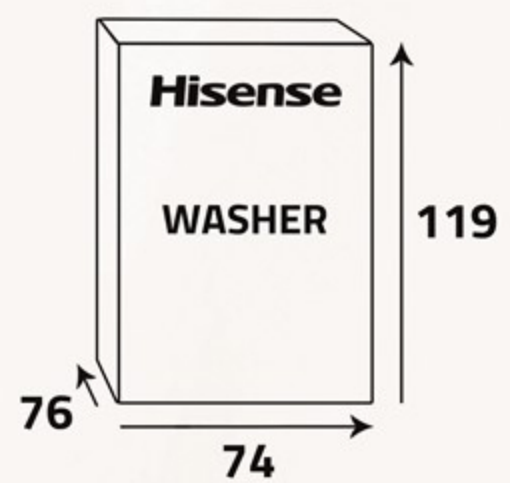

غطاء زجاجي قوي
يساعد الغطاء الزجاجي في مشاهدة عملية الغسيل بوضوح، وهو يغلق برفق وأمان.

Tempered Glass Lid

The glass lid will help to watch the washing process clearly. The lid close safety and gently.

أبعاد التغليف (سم)
Packing Dimensions (cm)

أبعاد المنتج (سم)
Product Dimensions (cm)

الوزن الصافي (كغ)
Net Weight (Kg)

Additional Data

- Delay program
- Child lock
- Quick washing program
- Delicates washing program
- Baby care
- Jeans washing program