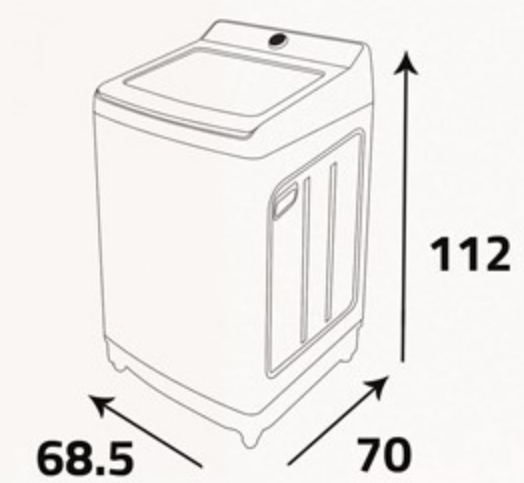

غطاء زجاجي قوي
يساعد الغطاء الزجاجي في مشاهدة عملية الغسيل بوضوح، وهو يغلق برفق وأمان.

Tempered Glass Lid

The glass lid will help to watch the washing process clearly. The lid close safety and gently.

أبعاد التغليف (سم)
Packing Dimensions (cm)

أبعاد المنتج (سم)
Product Dimensions (cm)

الوزن الصافي (كغ)
Net Weight (Kg)

Additional Data

- Delay program
- Child lock
- Quick washing program
- Delicates washing program
- Baby care
- Jeans washing program