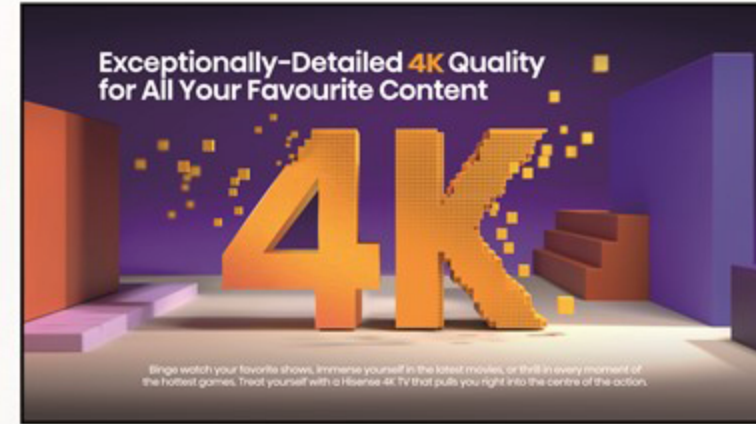

جودة صورة 4K بدقة أعلى 4 مرات من شاشات FHD. استمتع بمشاهدة برامجك المفضلة وأحدث الأفلام والألعاب. متع نفسك بشاشة هايسنس التي تأخذك إلى قلب الحدث.

4K picture quality at 4 times higher resolution than FHD TVs. Binge watch your favorite shows, enjoy yourself in the latest movies, or games. Treat yourself with a Hisense 4K TV that pulls you right into the centre of the action.