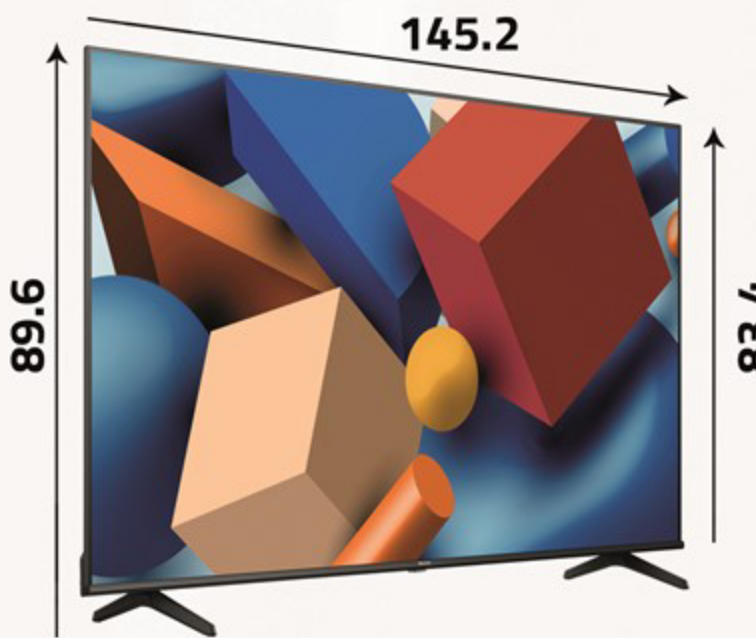

يعمل تلفزيون هايسنس الذكي على نظام تشغيل خاص به المسمى VIDAA. إنه مصمم لجعل التفاعل مع التلفزيون الخاص بك أسرع وأكثر استجابة مع إضافة ميزات جديدة ومثيرة وتمكين الاتصال بالإنترنت.

Hisense Smart TVs run their own operating system called VIDAA. It is designed to make interacting with your TV faster and more responsive while adding exciting new features and enabling internet connectivity.