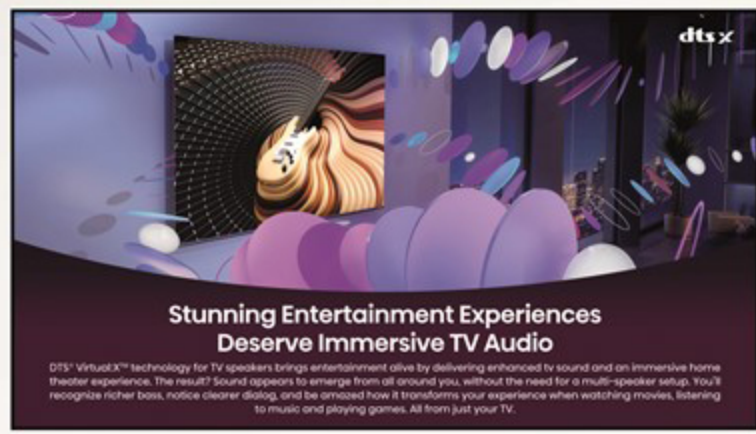

شاشات (LED)

4K HDR
3840x2160

صورة أكثر واقعية تغطي مجموعة أوسع من الألوان

More realistic image that covers a wider selection of colours

VIDAA U6

SMART TV

بوصة | 55"

توفر صوتاً محسناً وتجربة مسرح منزلي غامرة. يبدو أن الصوت يخرج من كل مكان حولك، دون الحاجة إلى إعداد مكبرات صوت. حواراً أكثر وضوحاً عند مشاهدة الأفلام والاستماع إلى الموسيقى.

Provide enhanced tv sound and an immersive home theater experience. Sound appears to emerge from all around you, without the need for a multi-speaker setup. Notice clearer dialog when watching movies, listening to music.