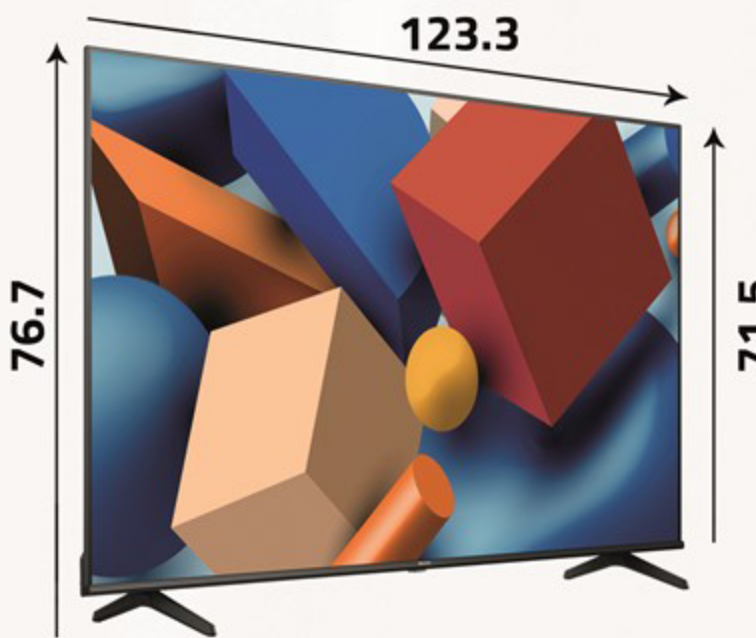

شاشات (LED)

4K HDR
3840x2160

صورة أكثر واقعية تغطي مجموعة أوسع من الألوان

More realistic image that covers a wider selection of colours

VIDAA U6

SMART TV

بوصة | 55"

توفر صوتاً محسناً وتجربة مسرح منزلي غامرة. يبدو أن الصوت يخرج من كل مكان حولك، دون الحاجة إلى إعداد مكبرات صوت. حواراً أكثر وضوحاً عند مشاهدة الأفلام والاستماع إلى الموسيقى.

Additional Data

- Native contrast ratio (4000:1)
- Resolution (3840x2160)
- LED type:DLED (Backlight)
- Sleep timer
- Program lock
- HDMI input (3)
- USB ports (2)
- Voltage (100 - 240V)
- Frequency (50 - 60Hz)

معلومات إضافية

- نسبة التباين الأصلية (4000:1)
- الوضوح (3840x2160)
- نوع الإضاءة (خلفية)
- مؤقت للنوم
- قفل البرامج
- مدخل اتش دي (3)
- مدخل يو اس بي (2)
- الكهرباء (100-240 فولت)
- التردد (50-60 هرتز)

أبعاد المنتج (سم)
Product Dimensions (cm)

أبعاد التغليف (سم)
Packing Dimensions (cm)

الوزن الإجمالي (كغ)
Gross Weight (Kg)

الوزن الصافي (كغ)
Net Weight (Kg)

16.5

11

يعمل تلفزيون هايسنس الذكي على نظام تشغيل خاص به المسمى VIDAA. إنه مصمم لجعل التفاعل مع التلفزيون الخاص بك أسرع وأكثر استجابة مع إضافة ميزات جديدة ومثيرة وتمكين الاتصال بالإنترنت.