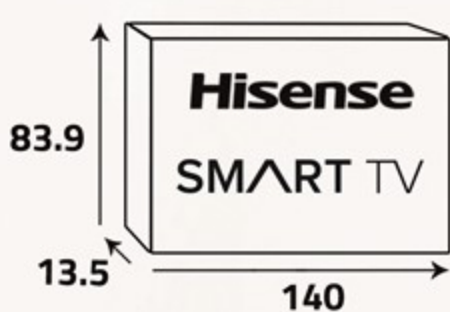

Additional Data

- Native contrast ratio (4000:1)
- Resolution (3840x2160)
- LED type:DLED (Backlight)
- Sleep timer
- Program lock
- HDMI input (3)
- USB ports (2)
- Voltage (100 - 240V)
- Frequency (50 - 60Hz)

أبعاد المنتج (سم)
Product Dimensions (cm)

أبعاد التغليف (سم)
Packing Dimensions (cm)

الوزن الإجمالي (كغ)
Gross Weight (Kg)

الوزن الصافي (كغ)
Net Weight (Kg)

16.5

11

يعمل تلفزيون هايسنس الذكي على نظام تشغيل خاص به المسمى VIDAA. إنه مصمم لجعل التفاعل مع التلفزيون الخاص بك أسرع وأكثر استجابة مع إضافة ميزات جديدة ومثيرة وتمكين الاتصال بالإنترنت.