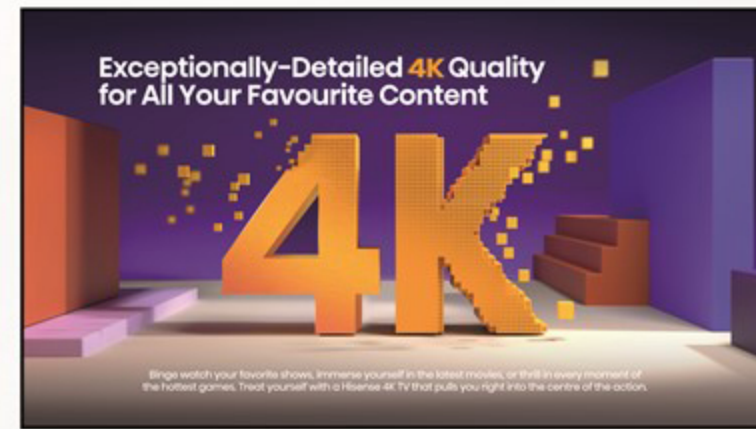

أبعاد المنتج (سم)
Product Dimensions (cm)

أبعاد التغليف (سم)
Packing Dimensions (cm)

الوزن الإجمالي (كغ)
Gross Weight (Kg)

الوزن الصافي (كغ)
Net Weight (Kg)

16.5

11

يعمل تلفزيون هايسنس الذكي على نظام تشغيل خاص به المسمى VIDAA. إنه مصمم لجعل التفاعل مع التلفزيون الخاص بك أسرع وأكثر استجابة مع إضافة ميزات جديدة ومثيرة وتمكين الاتصال بالإنترنت.

جودة صورة 4K بدقة أعلى 4 مرات من شاشات FHD. استمتع بمشاهدة برامجك المفضلة وأحدث الأفلام والألعاب. متع نفسك بشاشة هايسنس التي تأخذك إلى قلب الحدث.

4K picture quality at 4 times higher resolution than FHD TVs. Binge watch your favorite shows, enjoy yourself in the latest movies, or games. Treat yourself with a Hisense 4K TV that pulls you right into the centre of the action.