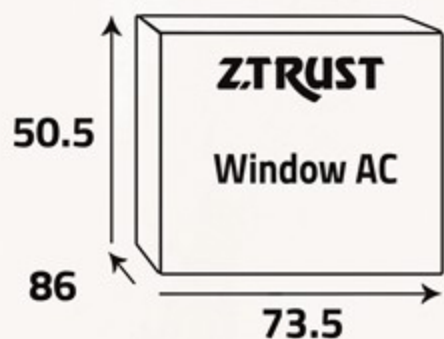

مكيف شبك
Window AC

سعة التبريد
Cooling capacity

21800

و ح ب/س ... BTU / H

أبعاد
المنتج (سم)
Product
Dimensions (cm)

أبعاد
التغليف (سم)
Packing
Dimensions (cm)

الوزن الإجمالي (كغ)
Gross Weight (Kg)

62

الوزن الصافي (كغ)
Net Weight (Kg)

58.5

Additional Data

- Environment-friendly technology
- Low noise design
- Climatic type (Tropical)
- Compressor (Rotary)
- Easy filter cleaning
- Cooling speeds (3)
- Fan speeds (3)
- Air Direction (4)
- Switch for air swing
- Airflow power (920 m³/h) (3 م / ساعة)
- Voltage/Phase (220-230V/1) (فولت 230-220 / 1)
- Frequency (60Hz)