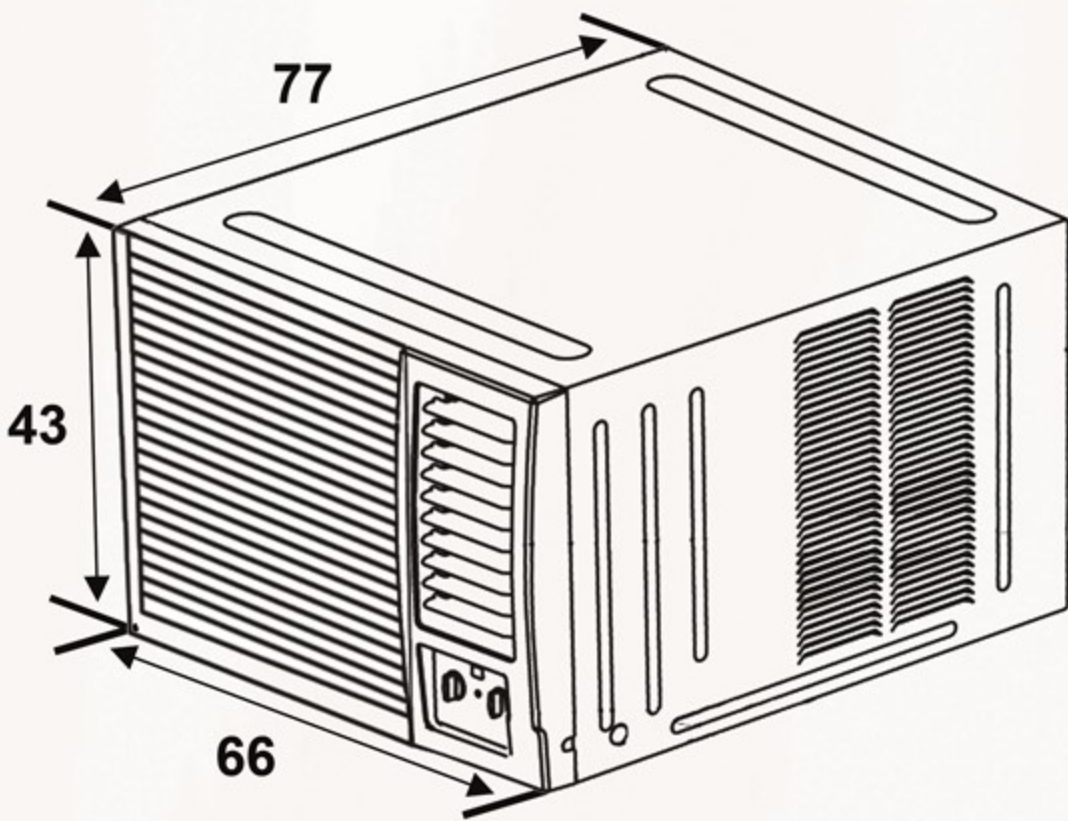

مكيف شبك
Window AC

سعة التبريد
Cooling capacity

21800

و ح ب/س ... BTU / H

أبعاد
المنتج (سم)
Product
Dimensions (cm)

أبعاد
التغليف (سم)
Packing
Dimensions (cm)

الوزن الإجمالي (كغ)
Gross Weight (Kg)

62

الوزن الصافي (كغ)
Net Weight (Kg)

58.5

Additional Data

- Environment-friendly technology
- Low noise design
- Climatic type (Tropical)
- Compressor (Rotary)
- Easy filter cleaning
- Cooling speeds (3)
- Fan speeds (3)
- Air Direction (4)
- Switch for air swing
- Airflow power (920 m³/h) (3 م / ساعة)
- Voltage/Phase (220-230V/1) (فولت 230-220 / 1)
- Frequency (60Hz)

معلومات إضافية

- تقنية صديقة للبيئة
- تصميم قليل الضجيج
- النمط المناخي (إستوائي)
- الكمبروسور (روتري)
- سهولة تنظيف الفلتر
- سرعات التبريد (3)
- سرعات المروحة (3)
- اتجاهات الهواء (4)
- سويتش لتوزيع الهواء
- قوة دفع الهواء (920 م³ / ساعة)
- الكهرباء / الفاز (230-220 فولت / 1)
- التردد (60 هرتز)