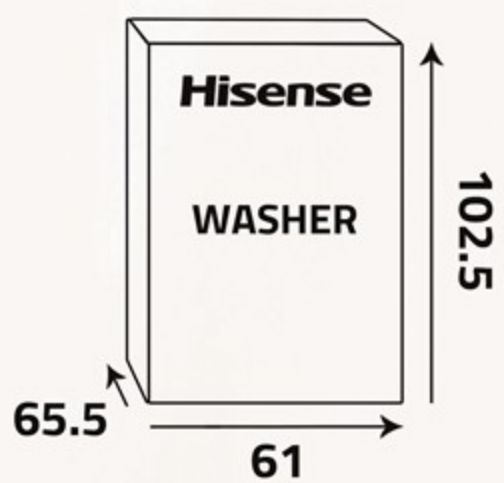

Tempered Glass Lid

The glass lid will help to watch the washing process clearly. The lid close safety and gently.

أبعاد التغليف (سم)  
Packing Dimensions (cm)

أبعاد المنتج (سم)  
Product Dimensions (cm)

الوزن الصافي (كغ)  
Net Weight (Kg)