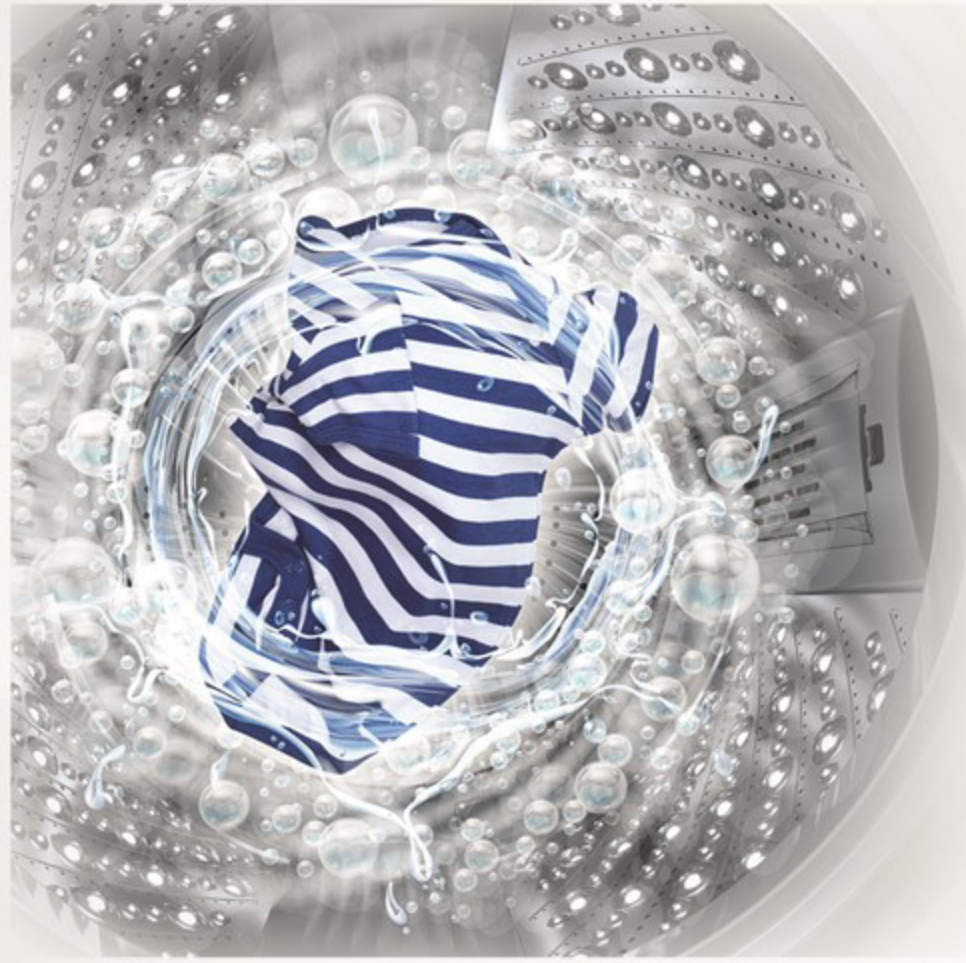

غسالات & نشافات تعبئة علوية  
Top Loading Washer & Dryer

السعة (كغ)  
Capacity (Kg)

عدد البرامج  
Program No.

عناية أكثر - نظافة أكثر  
Extra Care - Extra Clean

60Hz/220-230V

تنظيف بالرغوة  
Bubble Clean

يحتوي صندوق المنظفات على هيكل يشبه المتاهة حيث يسهل إذابة المنظف وتنشيطه، مما ينتج عنه فقاعات تتغلغل بعمق في ألياف الغسيل لإزالة البقع.

Detergent box has a maze-like structure that facilitates dissolving and activation of the detergent, generating the bubbles that penetrate deep into the fabric fibers to remove stains.

غطاء زجاجي قوي

يساعد الغطاء الزجاجي في مشاهدة عملية الغسيل بوضوح، وهو يغلق برفق وأمان.

Tub Clean

Allows you to keep your washer in the best condition by giving it a deep clean.

برنامج تنظيف حوض الغسيل

يسمح لك بالحفاظ على غسالتك في أفضل حال من خلال تنظيفها بعمق.

فلتر سحري مزدوج

هناك فلتران يمكنهما تصفية الوبر والألياف وغيرها تلقائياً من الملابس، مما يجعل ملابسك تبدو نظيفة، ويوفر لك بيئة غسيل صحية.

Double Magic Filter

There are two filters can automatically filter out the lint, fiber and other debris in the clothes, make your clothes looks spotless, and provide you with a healthy laundry environment.